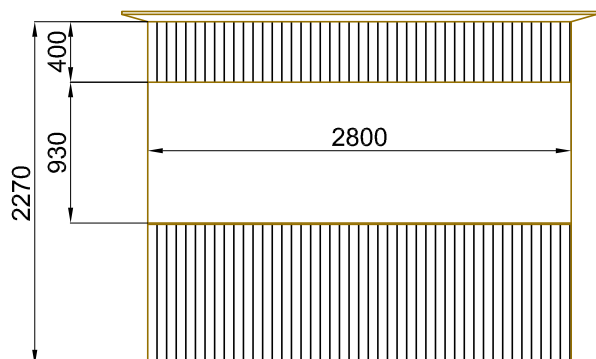

Frontansicht

Seitenansicht

Grundriss

Gemeinde Rapperswil-Jona

CHRISTKINDLIMÄRT RAPPERSWIL 2008
Einsiedler Hüsli mit Flachdach

Masstab: 1:50	Format: A4	Projektleiter: J. Gisler	Ersteller: A. Candoni	Datum: 19.11.2008
 <p>IBG B. Graf AG Engineering Hauptstrasse 52 CH-8865 Bilten</p> <p>Tel. +41 (0)55 645 32 60 Fax +41 (0)55 645 32 65 E-Mail: bilten@ibg.ch Internet: www.ibg.ch</p>			Kontrolliert: N. Ruoss	Datum: 19.11.2008
			Revidiert:	Revidiert:
			Revidiert:	Revidiert:
			Revidiert:	Revidiert:
			Nummer: 08.8439.01-4.002	
Pfad: Y:\PROG\2007\078411.01 Christkindlimärt Rapperswil 2008\Einsiedler Hüsli mit Flachdach.dwg				