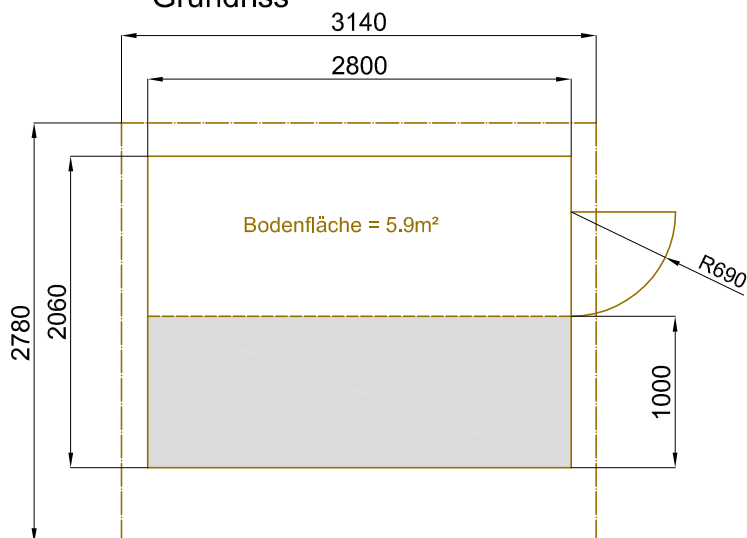

Frontansicht

Seitenansicht

Grundriss

Gemeinde Rapperswil-Jona

CHRISTKINDLIMÄRT RAPPERSWIL 2008
Einsiedler Hüsli mit Flachdach

Masstab: 1:50	Format: A4	Projektleiter: J. Gisler	Ersteller: A. Candoni	Datum: 19.11.2008
 <p>IBG B. Graf AG Engineering Hauptstrasse 52 CH-8865 Bilten</p> <p>Tel. +41 (0)55 645 32 60 Fax +41 (0)55 645 32 65 E-Mail: bilten@ibg.ch Internet: www.ibg.ch</p>			Kontrolliert: N. Ruoss	Datum: 19.11.2008
			Revidiert:	Revidiert:
			Revidiert:	Revidiert:
			Revidiert:	Revidiert:
			Nummer: 08.8439.01-4.002	
Pfad: Y:\PROG\2007\078411.01 Christkindlimärt Rapperswil 2008\Einsiedler Hüsli mit Flachdach.dwg				