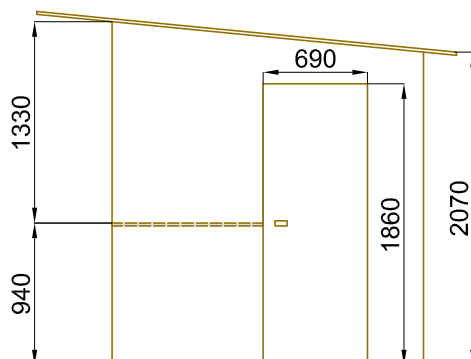

Frontansicht

Seitenansicht

Grundriss

Gemeinde Rapperswil-Jona

CHRISTKINDLIMÄRT RAPPERSWIL 2008
Einsiedler Hüsli mit Flachdach

Masstab: 1:50	Format: A4	Projektleiter: J. Gisler	Ersteller: A. Candoni	Datum: 19.11.2008
 <p>IBG B. Graf AG Engineering Hauptstrasse 52 CH-8865 Bilten</p> <p>Tel. +41 (0)55 645 32 60 Fax +41 (0)55 645 32 65 E-Mail: bilten@ibg.ch Internet: www.ibg.ch</p>			Kontrolliert: N. Ruoss	Datum: 19.11.2008
			Revidiert:	Revidiert:
			Revidiert:	Revidiert:
			Revidiert:	Revidiert:
			Nummer: 08.8439.01-4.002	
Pfad: Y:\PROG\2007\078411.01 Christkindlimärt Rapperswil 2008\Einsiedler Hüsli mit Flachdach.dwg				