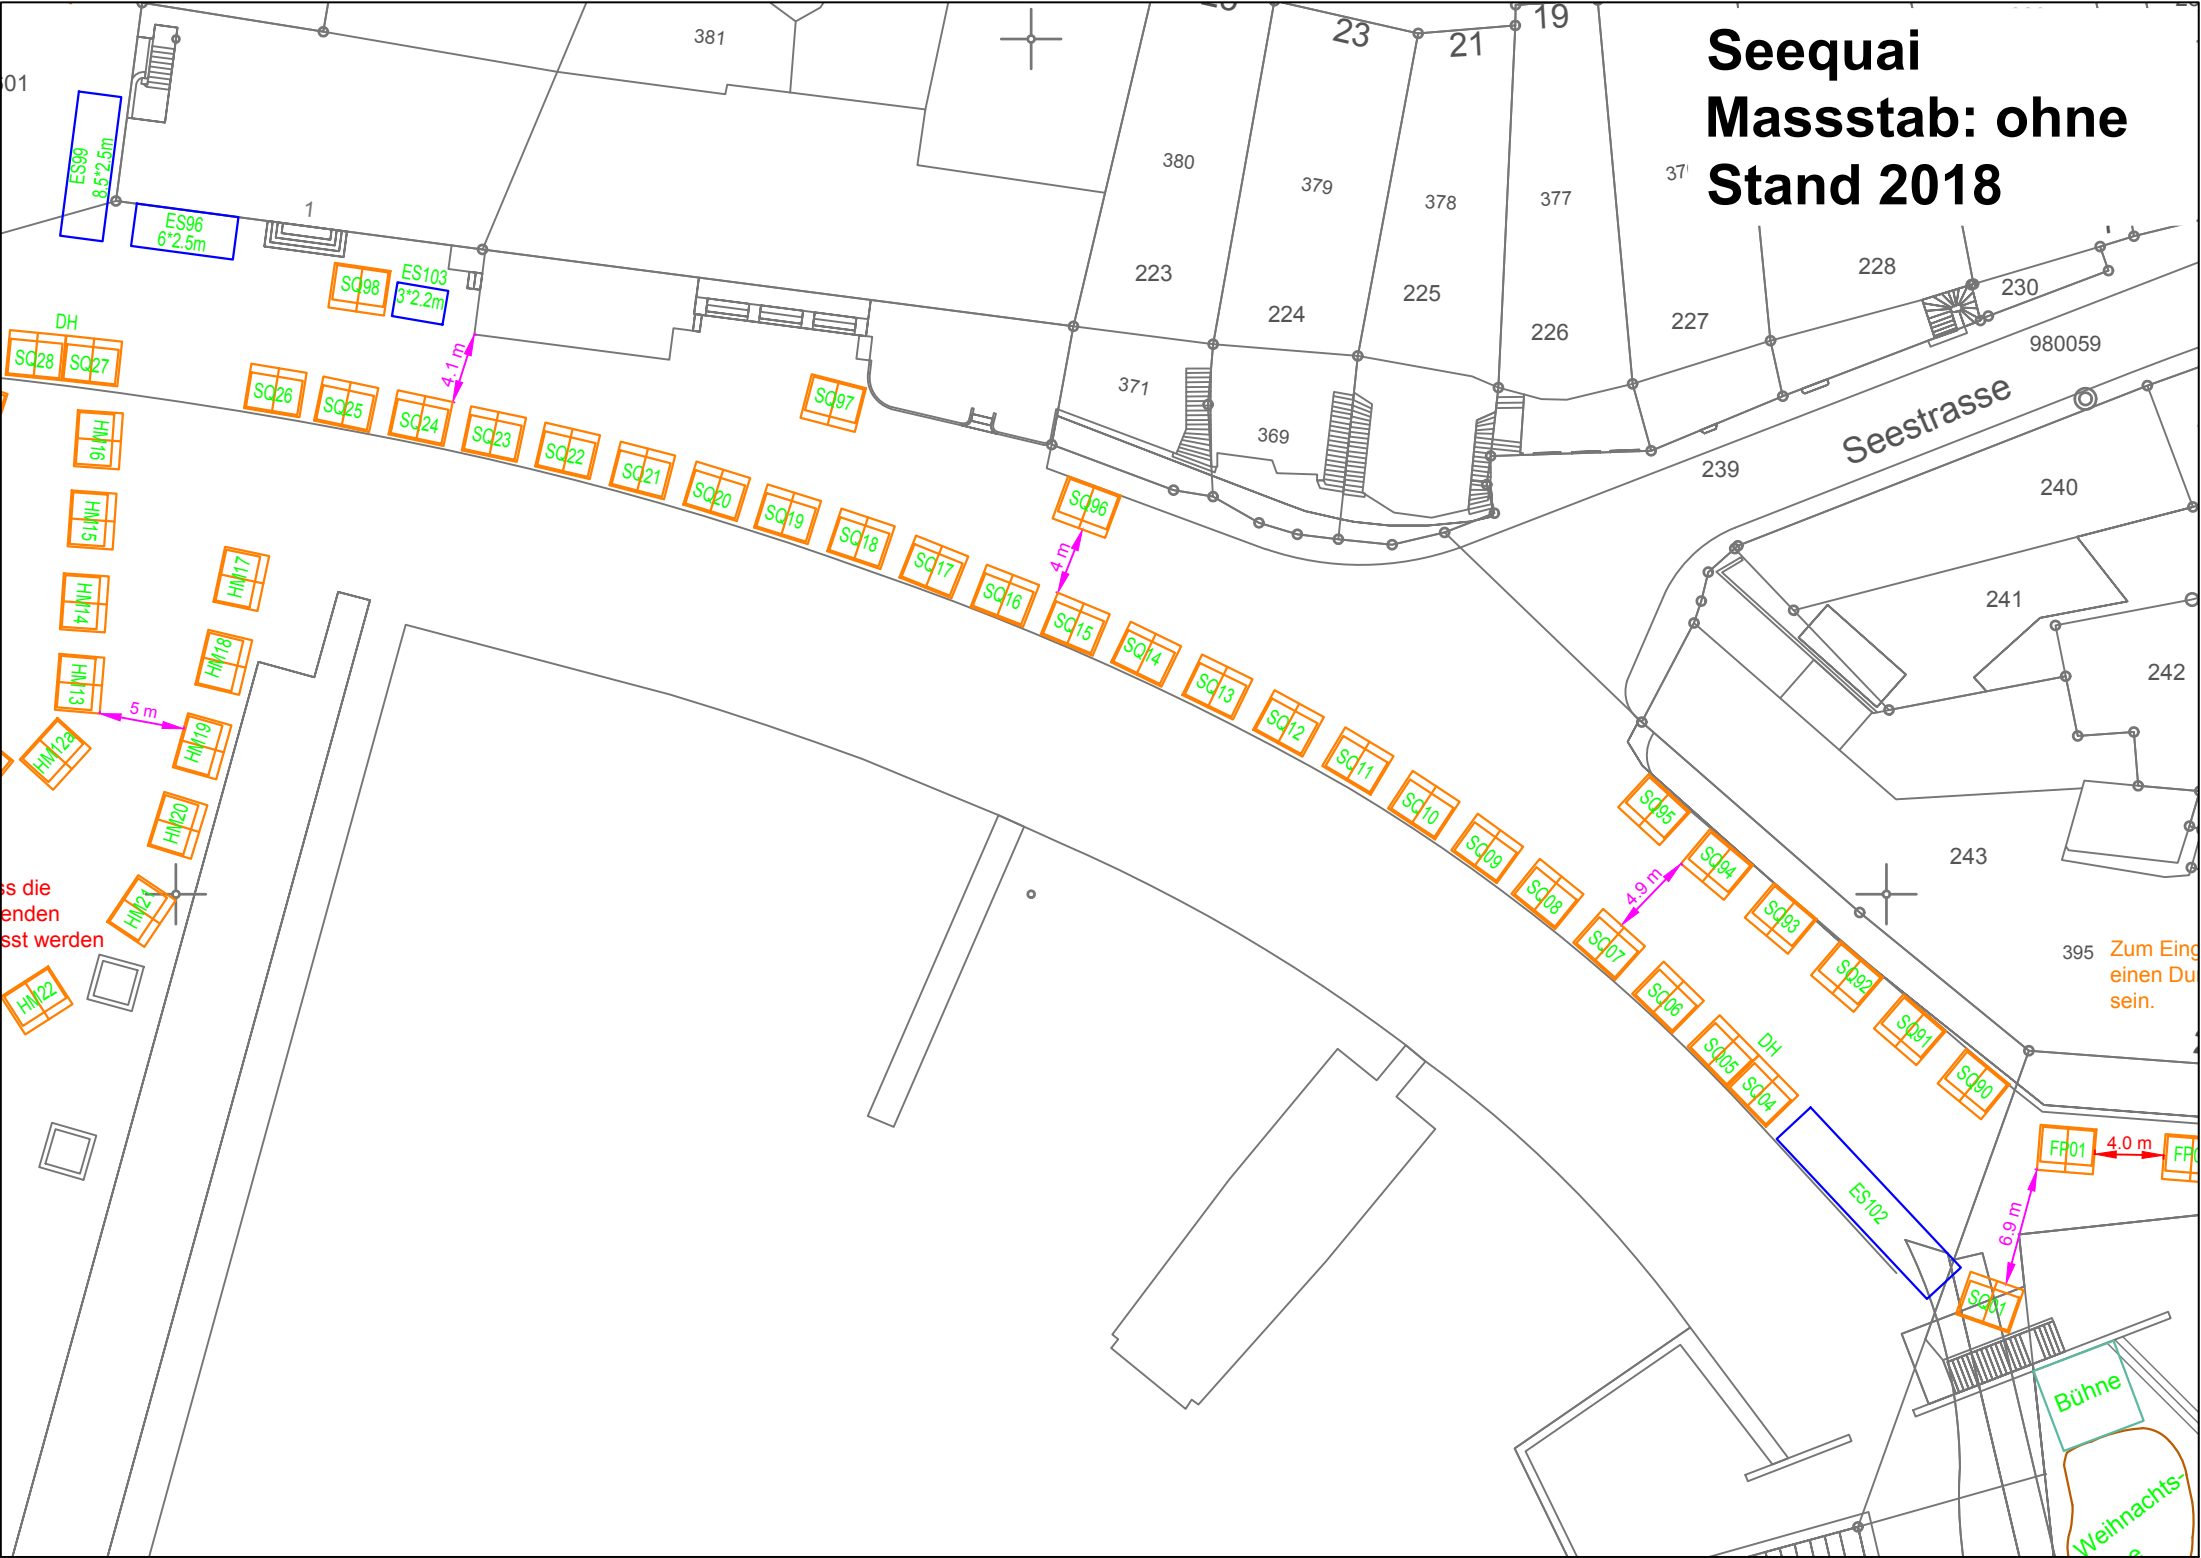

# Seequai Massstab: ohne Stand 2018

ss die  
enden  
sst werden

395 Zum Eing  
einen Du  
sein.

Bühne  
Weihnachts-